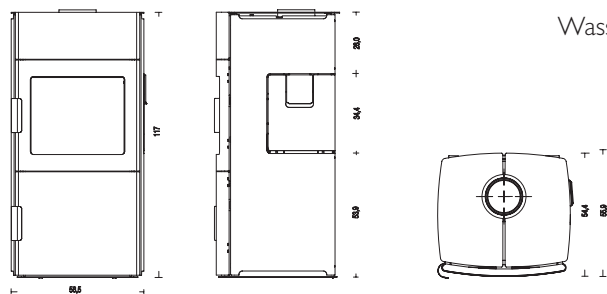

### Maße:

### Technische Daten:

Nennleistung	6 kW
Leistung Min./Max	4 – 9 kW
Rauchabgang	Ø150 mm
Beheizt	40 – 160 m <sup>2</sup>
Gewicht	210 kg
Farbe	Schwarz/grau/
Anschluss vom Boden, oben	115,5